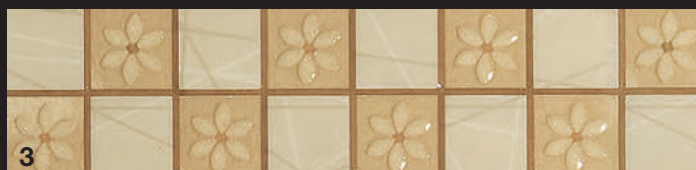

3

4

JOY WALL 20x20 8"x8"

- 1 :: INSERT SMART APRICOT
① cm 20x20 - 8"x8"
- 2 :: LISTEL SMART APRICOT
① cm 2,5x20 - 1"x8"
- 3 :: LISTEL SMART APRICOT
① cm 4,5x20 - 1³/₄"x8"
- 4 :: JOY APRICOT
① cm 20x20 - 8"x8"