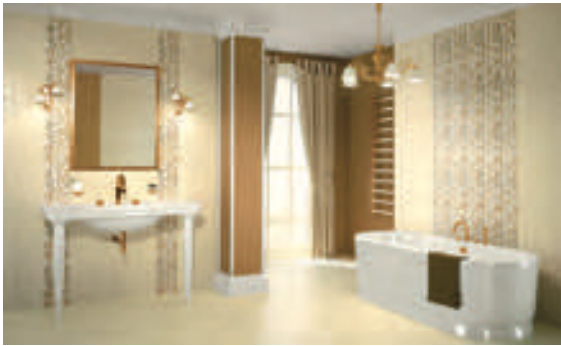

GUIDELINES

FANCY WALL 20x43 8"x17"

FANCY

- 1 :: LISTEL EDEN GOLD
cm 5,5x20 - 2"x8"
- 2 :: INSERT EDEN GOLD
cm 20x43 - 8"x17"
- 3 :: FANCY DOTS GOLD
cm 20x43 - 8"x17"
- 4 :: LISTEL EDEN GOLD
cm 6x43 - 2^{1/3}"x17"
- 5 :: FANCY RAMAGE GOLD
cm 20x43 - 8"x17"
- 6 :: INSERT EDEN PINK
cm 20x43 - 8"x17"
- 7 :: FANCY DOTS PINK
cm 20x43 - 8"x17"
- 8 :: LISTEL EDEN PINK
cm 6x43 - 2^{1/3}"x17"
- 9 :: FANCY RAMAGE PINK
cm 20x43 - 8"x17"
- 10 :: LISTEL EDEN PINK
cm 5,5x20 - 2"x8"