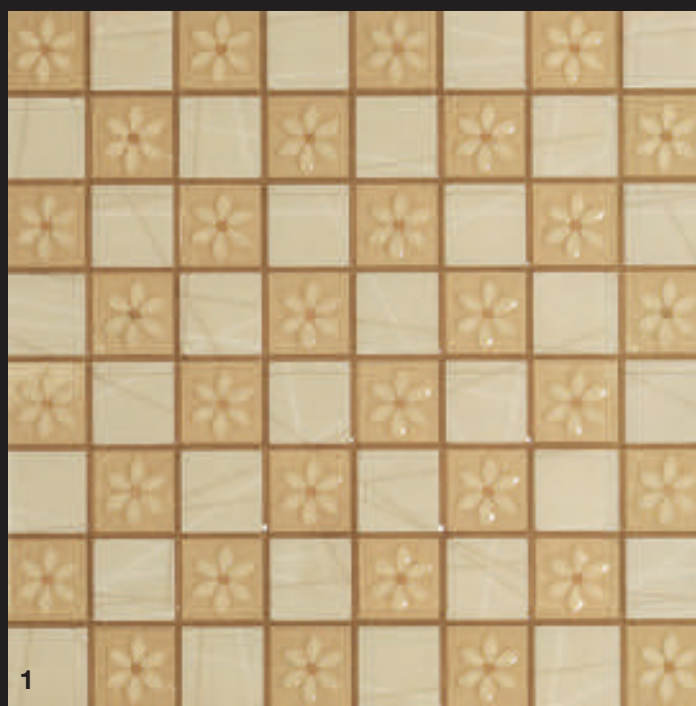

3

4

JOY WALL 20x20 8"x8"

- 1 :: INSERT SMART APRICOT
① cm 20x20 - 8"x8"
- 2 :: LISTEL SMART APRICOT
① cm 2,5x20 - 1"x8"
- 3 :: LISTEL SMART APRICOT
① cm 4,5x20 - 1³/₄"x8"
- 4 :: JOY APRICOT
① cm 20x20 - 8"x8"