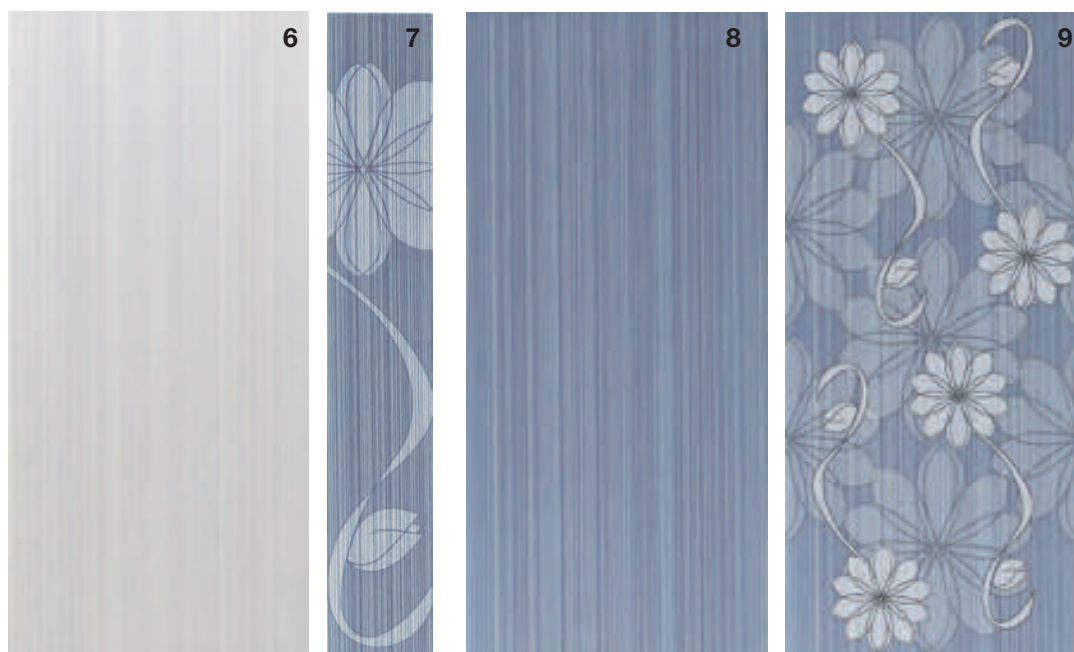

● 4 :: ART BLUE
cm 33x33 - 13"x13"

● 5 :: ART GREEN
cm 33x33 - 13"x13"

ART WALL 20x43 8"x17" :: FLOOR 33x33 13"x13"

- ❶ 1 :: ART SUN
cm 20x43 - 8"x17"
- ❶ 2 :: ART APRICOT
cm 20x43 - 8"x17"
- ❶ 3 :: LISTEL DAISY ORANGE
cm 7x43 - 2³/₄"x17"
- ❶ 4 :: ART ORANGE
cm 20x43 - 8"x17"
- ❶ 5 :: INSERT DAISY ORANGE
cm 20x43 - 8"x17"
- ❶ 6 :: ART SKY
cm 20x43 - 8"x17"
- ❶ 7 :: LISTEL DAISY BLUE
cm 7x43 - 2³/₄"x17"
- ❶ 8 :: ART BLUE
cm 20x43 - 8"x17"
- ❶ 9 :: INSERT DAISY BLUE
cm 20x43 - 8"x17"